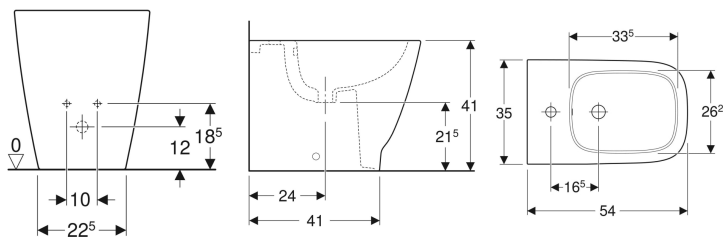

Bideu pe pardoseală Geberit Smyle Square, back-to-wall, formă închisă

Imagine exemplificativă

Caracteristici

- Montat pe pardoseală
- Back-to-wall
- Conectare la alimentarea cu apă, mascată

- Formă închisă
- Fixare mascată

Date tehnice

Material | Ceramică sanitară

Lista elementelor livrate

- Material de fixare

Cod art.	Culoare / suprafață	Preaplin	B	H	T
500.841.00.1	Alb	Vizibil	35 cm	34.5 cm	54 cm